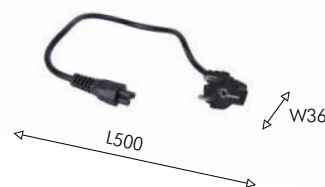

## ТРЕКОВАЯ СИСТЕМА

Сверхтонкая 5мм

Магнитная

Накладная

04

03  
1001-SW-050

IP20  
plastic

01