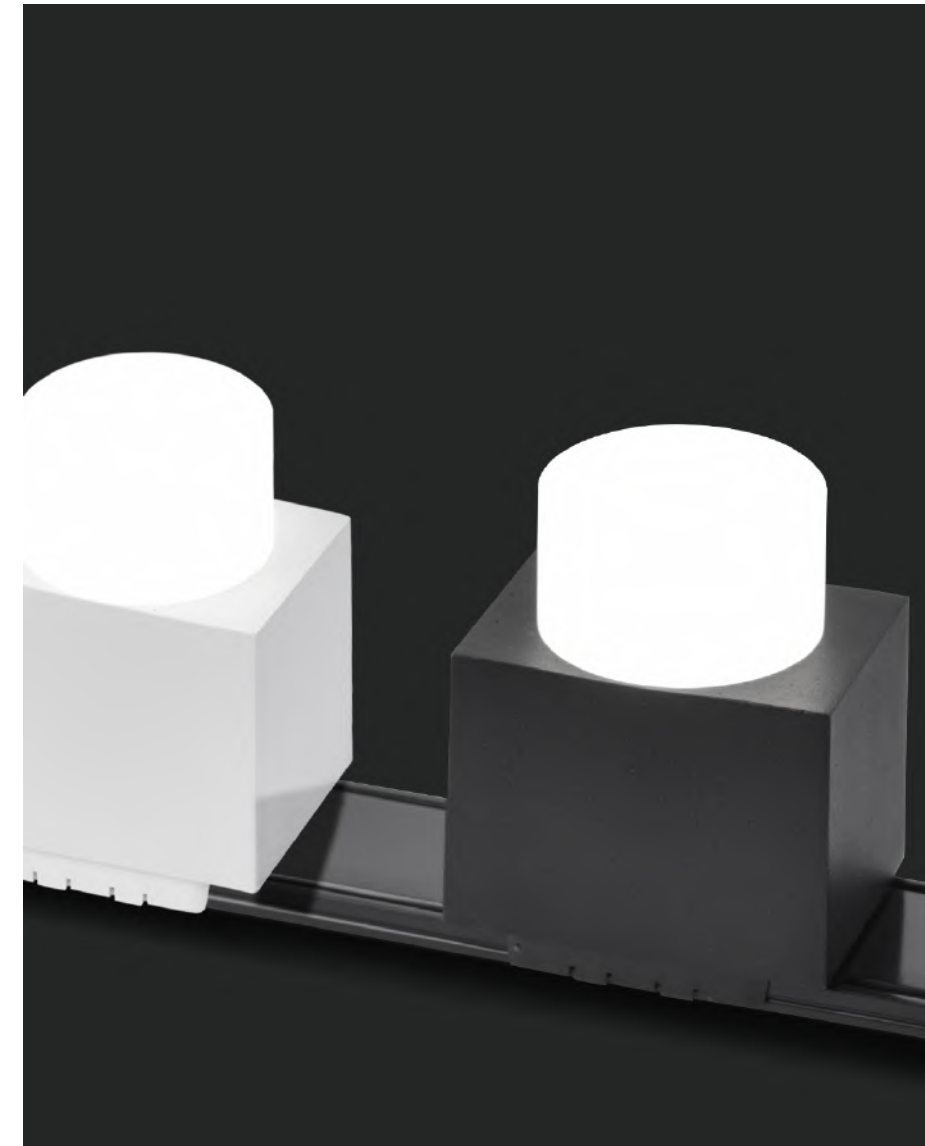

Утопленный источник света обеспечивает высокий уровень зрительного комфорта и исключает слепящий эффект.

Серия представлена в металлическом корпусе черного и белого цвета.

## ТРЕКОВАЯ СИСТЕМА

Сверхтонкая 5мм

Магнитная  
Накладная

● черный ● белый

● белое стекло  
● белый акрил

магнитные светильники на трековую систему прямоугольной формы с акриловым рассеивателем - стильный акцент на трековой системе, мягкое рассеивание света и оригинальный дизайн.

Магнитные светильники на трековую систему с плафоном из выдувного стекла, такие светильники можно использовать в зонах, где требуется мягкий рассеянный свет.

[favourite-light.com](http://favourite-light.com)  
[t.me/favouritelight](https://t.me/favouritelight)