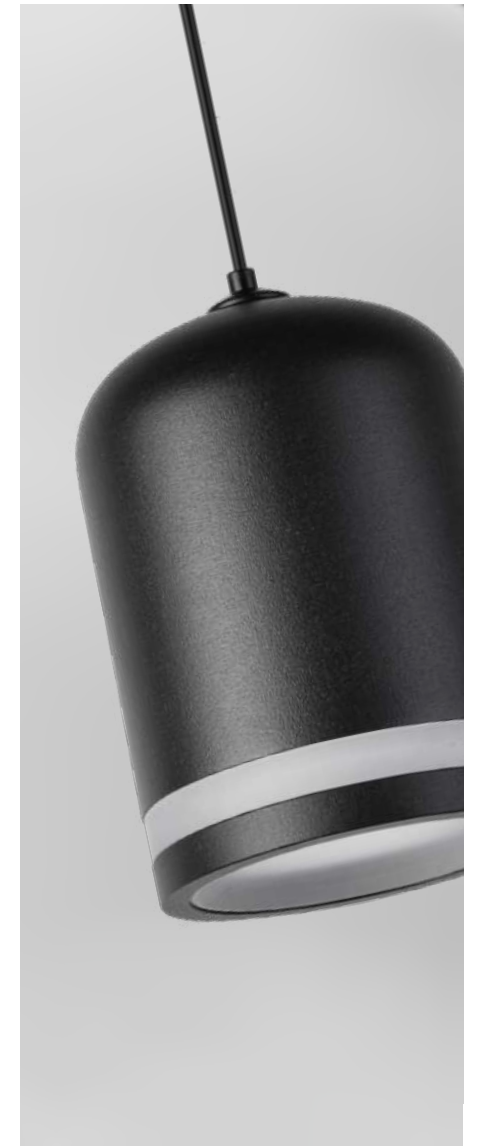

белый акрил

Favourite

02

02  
4146-1P

LED×6W, 42V, 3000-6000K,  
350LM, 24°, included  
IP20  
metal, plastic

белый

2023

Лаконичный корпус подвешенного трекового светильника делает его визуально легким и эстетичным в современном пространстве.

Конструкция плафона с декоративным акриловым кольцом, которое также

проводит свет.

Устанавливается в любом месте на треке и легко передвигается.

Металлический корпус в черном и белом цветах.