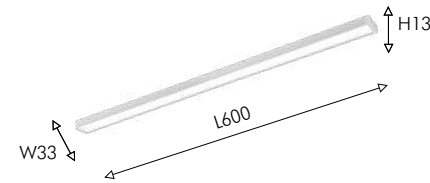

UNICA

ТРЕКОВАЯ СИСТЕМА

Сверхтонкая 5мм

Магнитная

Накладная

IP20

NEW

DIY

tuya

REMOTE CONTROL

04

03

4138-1C

LED×12W, 42V, 3000-6000K, 800LM, 105°, included IP20 metal, plastic

01

01

4137-1C

LED×12W, 42V, 3000-6000K, 800LM, 105°, included IP20 metal, plastic

черный

02

4137-2C

LED×20W, 42V, 3000-6000K, 1200LM, 105°, included IP20 metal, plastic

белый акрил

04

4138-2C

LED×20W, 42V, 3000-6000K, 1200LM, 105°, included IP20 metal, plastic

белый

Линейный светильник для магнитной трековой системы обладает высокой яркостью и компактными размерами: ширина световой части 33 мм, высота всего 13 мм, что делает его альтернативой встроенным светильникам и трекам.

Легко устанавливается в любом месте на треке и передвигается. Его можно размещать по одному или же создавать непрерывную световую линию. Такой тип светильника используется для создания рассеянного освещения.