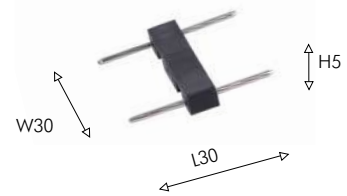

01

1003-CB-030

IP20
metal, plastic