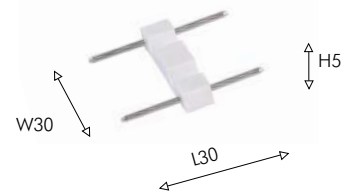

02

1003-CW-030

IP20
metal, plastic