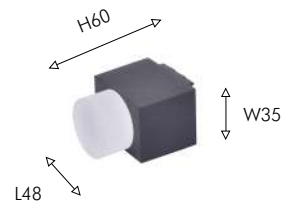

UNICA

ТРЕКОВАЯ СИСТЕМА

Сверхтонкая 5мм

Магнитная
Накладная

● черный ● белый