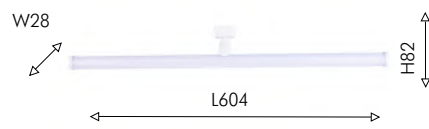

03

4158-1U

- LED×5W, 42V, 3000-6000K, 120°, included IP20 metal, plastic

01