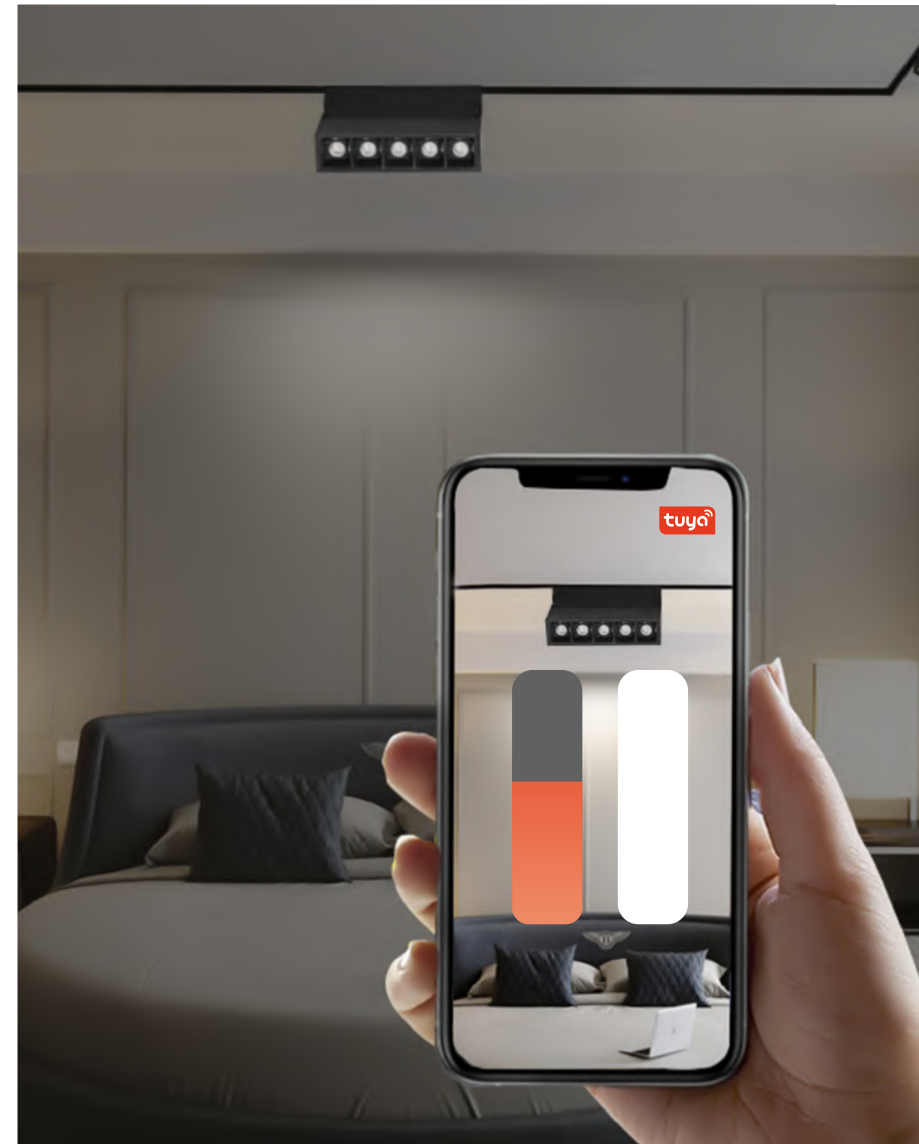

Favourite

02  
4141-2U

LED×20W, 42V, 3000-6000K,  
1250LM, 30°, included  
IP20  
metal, plastic

белый акрил

04  
4142-2U

LED×20W, 42V, 3000-6000K,  
1250LM, 30°, included  
IP20  
metal, plastic

белый

Светильник состоит из ряда утопленных линз. Поворотный механизм светильника позволяет наклонять корпус, направляя свет в нужную сторону. Металлический корпус в черном и белом цветах.