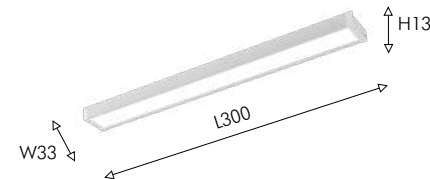

UNICA

ТРЕКОВАЯ СИСТЕМА

Сверхтонкая 5мм

Магнитная

Накладная

IP20

NEW

DIY

tuya

REMOTE CONTROL

04

03

4138-1C

LED×12W, 42V, 3000-6000K, 800LM, 105°, included IP20 metal, plastic

01

01

4137-1C

LED×12W, 42V, 3000-6000K, 800LM, 105°, included IP20 metal, plastic

черный

02

4137-2C

LED×20W, 42V, 3000-6000K, 1200LM, 105°, included IP20 metal, plastic

белый акрил

04

4138-2C

LED×20W, 42V, 3000-6000K, 1200LM, 105°, included IP20 metal, plastic

белый

Линейный светильник для магнитной трековой системы обладает высокой яркостью и компактными размерами: ширина световой части 33 мм, высота всего 13 мм, что делает его альтернативой встроенным светильникам и трекам.

Легко устанавливается в любом месте на треке и передвигается. Его можно размещать по одному или же создавать непрерывную световую линию. Такой тип светильника используется для создания рассеянного освещения.