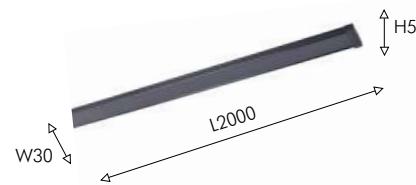

03
1002-TB-200

IP20
metal, plastic