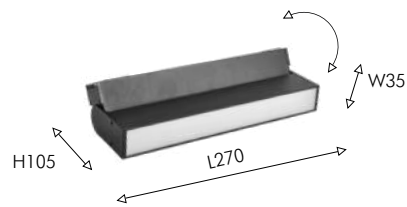

01

01

4143-1U

LED×10W, 42V, 3000-6000K,
105°, included
IP20
metal, plastic

● черный

● белый акрил

Favourite