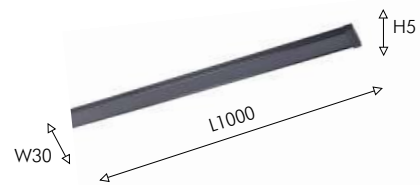

UNICA

ТРЕКОВАЯ СИСТЕМА

Сверхтонкая 5мм

Магнитная

Накладная

IP20

NEW

DIY

tuya

REMOTE CONTROL

01
1002-TB-100

IP20
metal, plastic