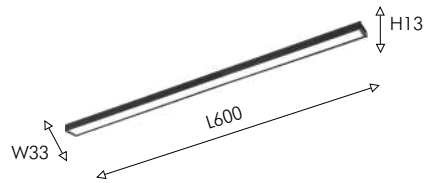

02

4137-2C

LED×20W, 42V, 3000-6000K, 1200LM, 105°, included IP20 metal, plastic

белый акрил