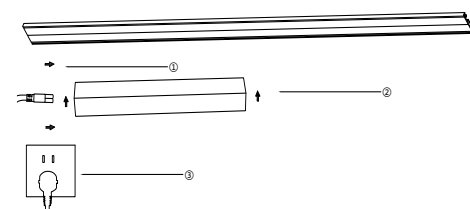

UNICA

ТРЕКОВАЯ СИСТЕМА

Сверхтонкая 5мм

Магнитная

Накладная