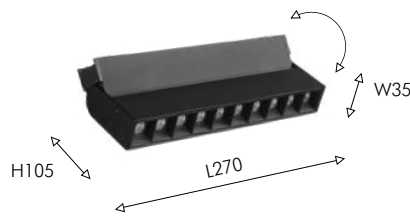

02
4141-2U

LED×20W, 42V, 3000-6000K,
1250LM, 30°, included
IP20
metal, plastic

белый акрил