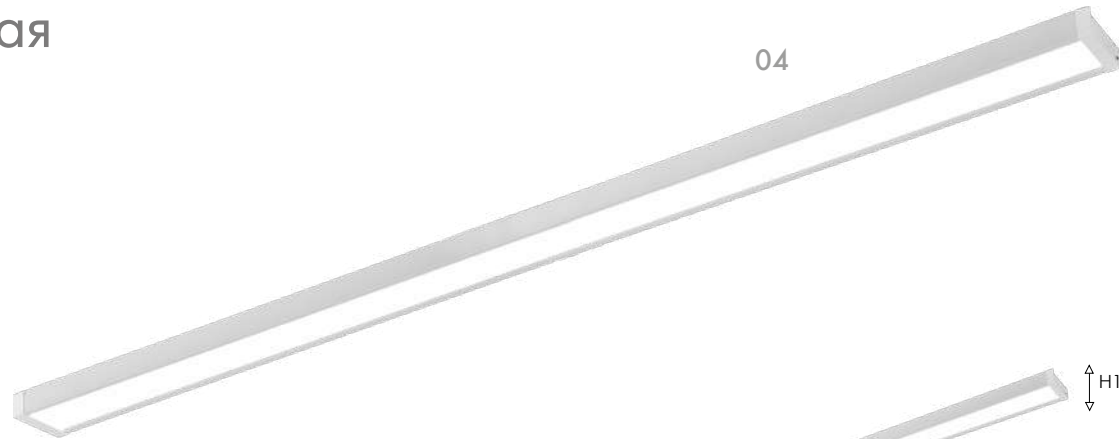

UNICA

ТРЕКОВАЯ СИСТЕМА

Сверхтонкая 5мм

Магнитная

Накладная

IP20

NEW

DIY

tuya

REMOTE CONTROL

04