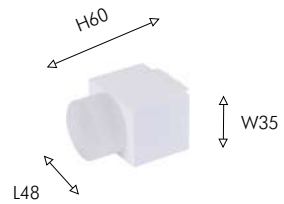

UNICA

ТРЕКОВАЯ СИСТЕМА

Сверхтонкая 5мм

Магнитная
Накладная

● черный ● белый