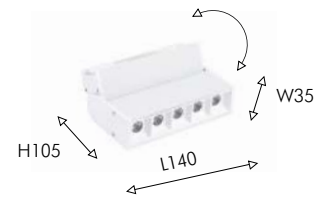

UNICA

ТРЕКОВАЯ СИСТЕМА

Сверхтонкая 5мм

Магнитная

Накладная

03
4142-1U

LED×10W, 42V, 3000-6000K,
700LM, 30°, included
IP20
metal, plastic