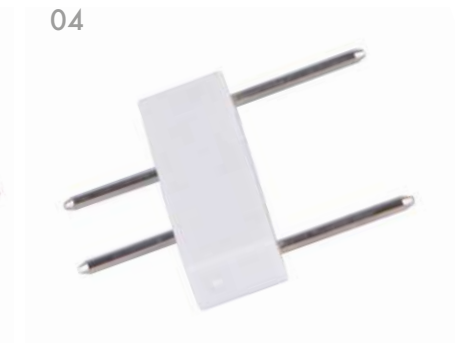

UNICA

ТРЕКОВАЯ СИСТЕМА

Сверхтонкая 5мм

Магнитная

Накладная

IP20

NEW

DIY

tuya

REMOTE CONTROL

IP20
metal, plastic

IP20
metal, plastic

IP20
metal, plastic

IP20
metal, plastic

● черный ○ белый

● белый акрил

● черный ○ белый

Favourite

2023

Четырехсторонний коннектор совместно с коннектором для создания угловых конструкций дает вариативность конфигураций: угловой - L, крестообразный - X или T-образный коннекторы для воплощения любой дизайнерской идеи.