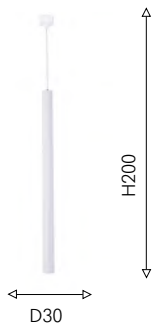

## ТРЕКОВАЯ СИСТЕМА

Сверхтонкая 5мм

Магнитная

Накладная

01

01  
4159-1P

LED×7W, 42V, 3000-6000K,  
240LM, 15°, included  
IP20  
metal, plastic

02  
4160-1P