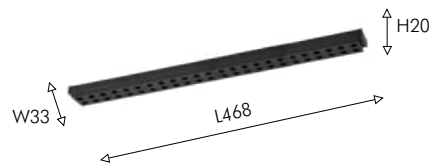

02

4139-2C

- LED×18W, 42V, 3000-6000K, 1400LM, 30°, included IP20
- metal, plastic

● белый акрил