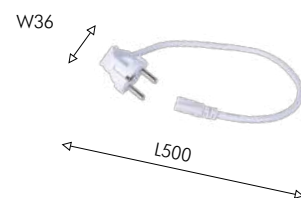

## ТРЕКОВАЯ СИСТЕМА

Сверхтонкая 5мм

Магнитная

Накладная

04

03  
1001-SW-050

IP20  
plastic

01