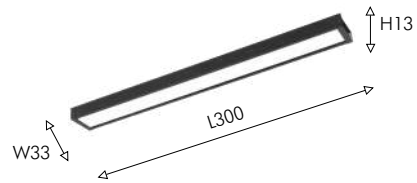

03

4138-1C

LED×12W, 42V, 3000-6000K, 800LM, 105°, included IP20 metal, plastic

01

01

4137-1C

LED×12W, 42V, 3000-6000K, 800LM, 105°, included IP20 metal, plastic

черный