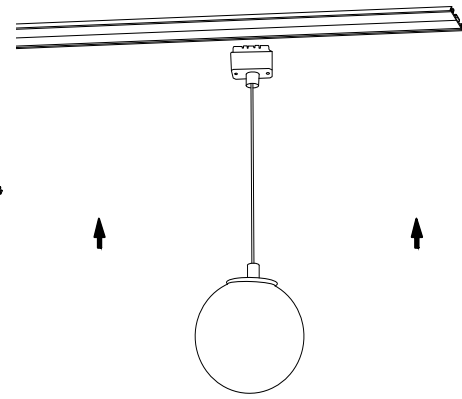

UNICA

ТРЕКОВАЯ СИСТЕМА

Сверхтонкая 5мм

Магнитная

Накладная

01

01
4159-1P

LED×7W, 42V, 3000-6000K,
240LM, 15°, included
IP20
metal, plastic

02
4160-1P

LED×7W, 42V, 3000-6000K,
260LM, 15°, included
IP20
metal, plastic

● черный ● белый

● белое стекло
● белый акрил