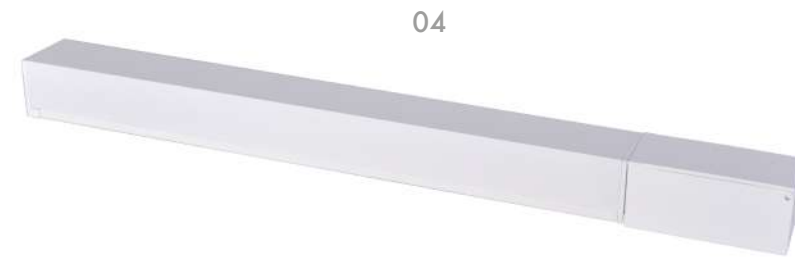

UNICA

ТРЕКОВАЯ СИСТЕМА

Сверхтонкая 5мм

Магнитная

Накладная

IP20

NEW

DIY

tuya

REMOTE CONTROL

04

03
1000-DW-100

LED×100W, 42V,
IP20
metal, plastic