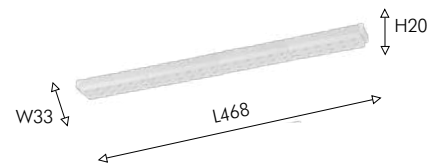

UNICA

ТРЕКОВАЯ СИСТЕМА

Сверхтонкая 5мм

Магнитная

Накладная

IP20

NEW

DIY

tuya

REMOTE CONTROL

04

03

4140-1C

- LED×10W, 42V, 3000-6000K, 670LM, 30°, included IP20
- metal, plastic

01

01

4139-1C

- LED×10W, 42V, 3000-6000K, 670LM, 30°, included IP20
- metal, plastic

● черный

02

4139-2C

- LED×18W, 42V, 3000-6000K, 1400LM, 30°, included IP20
- metal, plastic

● белый акрил

04

4140-2C

- LED×18W, 42V, 3000-6000K, 1400LM, 30°, included IP20
- metal, plastic

● белый

Гнездовая конструкция такого линейного светильника уменьшает количество бликов от светодиода, не слепит окружающих и не вызывает дискомфорт. Правильно направленный свет подчеркивает дизайн любого пространства.