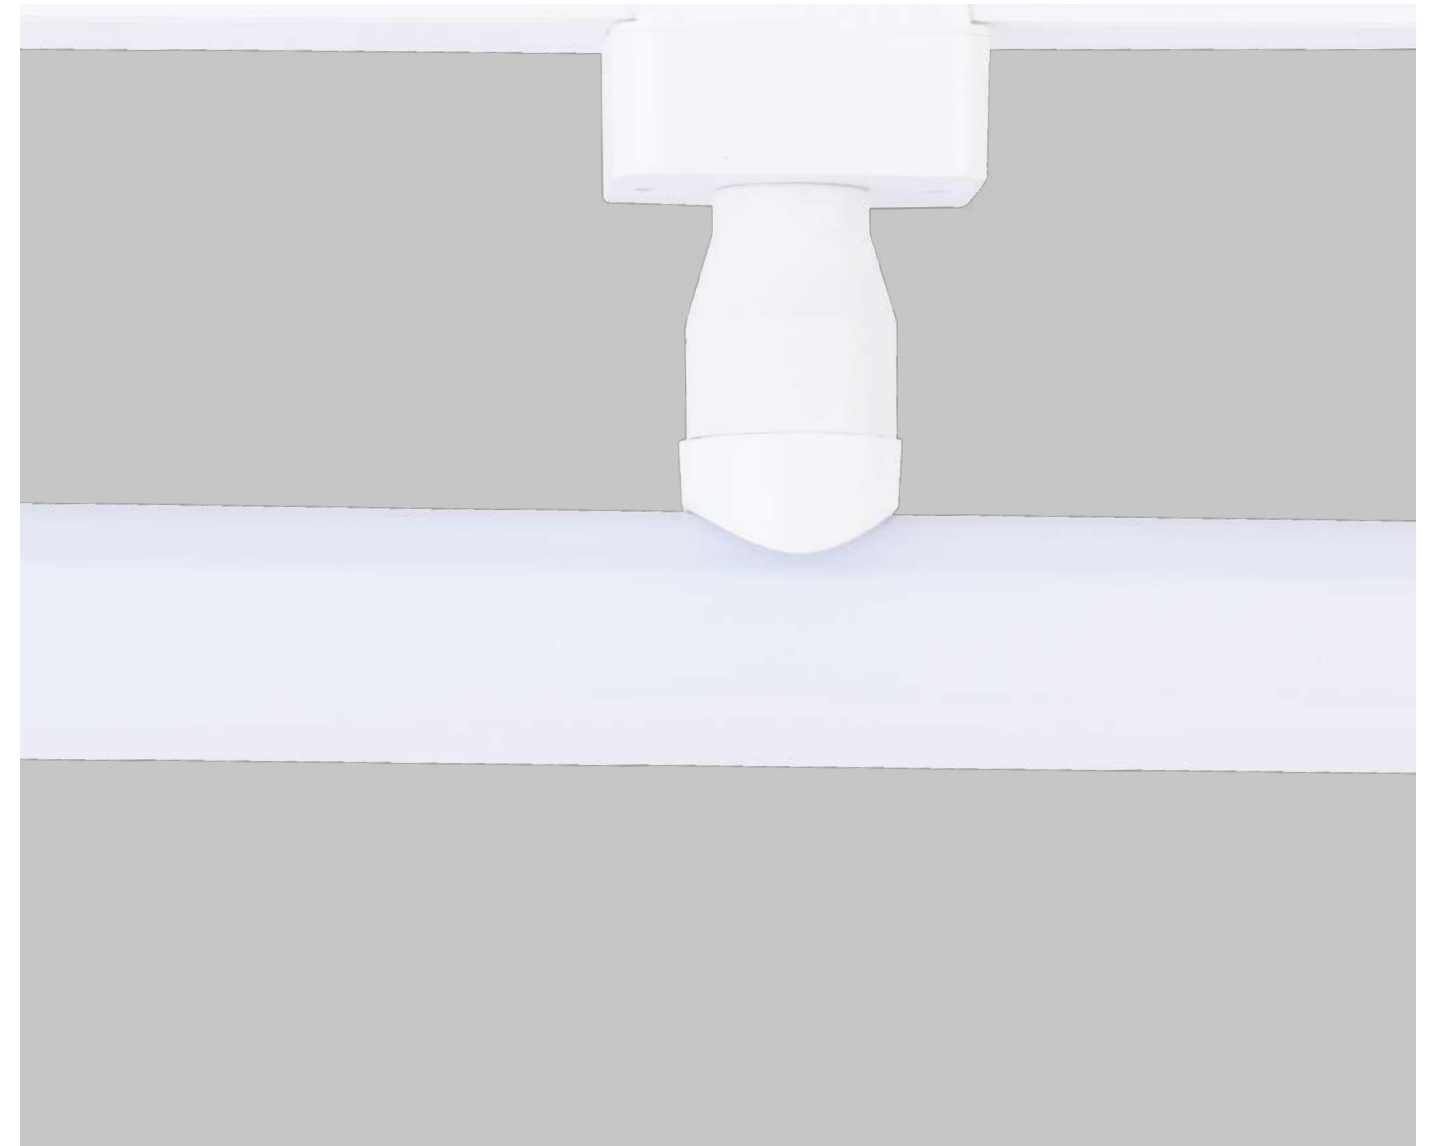

UNICA

ТРЕКОВАЯ СИСТЕМА

Сверхтонкая 5мм

Магнитная

Накладная

IP20

NEW

DIY

tuya

REMOTE CONTROL

02

03

4158-1U

- LED×5W, 42V, 3000-6000K, 120°, included IP20 metal, plastic

01

01

4157-1U

- LED×5W, 42V, 3000-6000K, 120°, included IP20 metal, plastic

черный

02

4157-2U

- LED×10W, 42V, 3000-6000K, 120°, included IP20 metal, plastic

белый акрил

04

4158-2U

- LED×10W, 42V, 3000-6000K, 120°, included IP20 metal, plastic

белый

Магнитные светильники для трековой системы с поворотным механизмом. Акриловый рассеиватель со встроенной лентой LED дает яркий равномерно-рассеянный свет, а

поворотный механизм позволяет придать трековой системе оригинальный неповторимый облик.