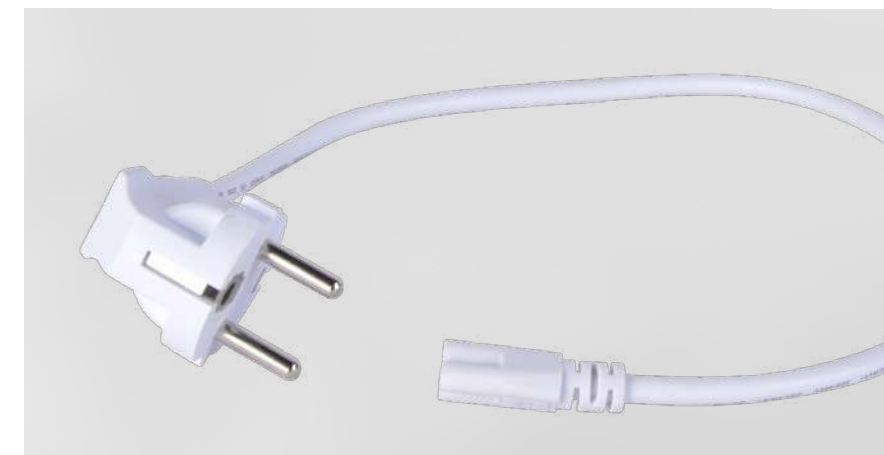

белый

Favourite

2023

Проводной коннектор для подключения трековой системы через драйвер в розетку представлен в двух цветах, длину провода можно выбрать - 50 см или 1,8м.

Это уникальная возможность не зависеть от вывода электричества и монтировать трековую систему в любом месте недалеко от розетки.