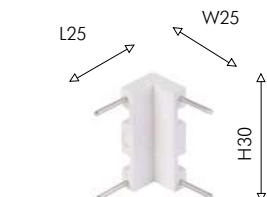

04

1006-CW-025

IP20
metal, plastic