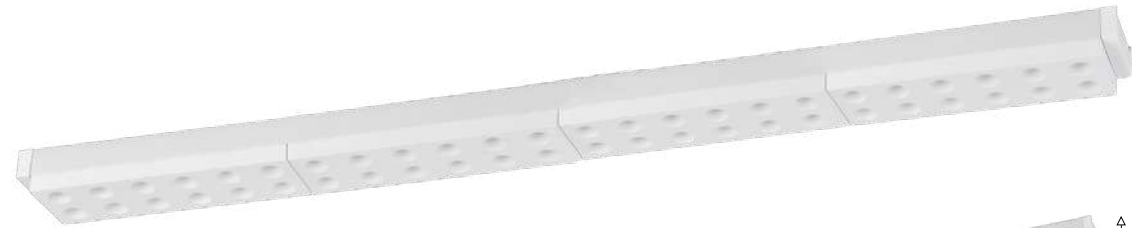

UNICA

ТРЕКОВАЯ СИСТЕМА

Сверхтонкая 5мм

Магнитная

Накладная

IP20

NEW

DIY

tuya

REMOTE CONTROL

04