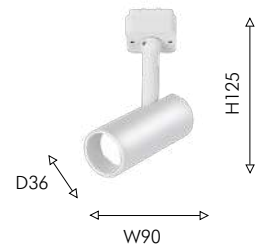

02

4148-1U

LED×6W, 42V, 3000-6000K, 485LM, 24°, included IP20 metal, plastic

белый

01