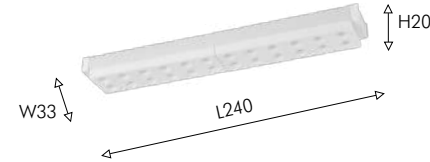

UNICA

ТРЕКОВАЯ СИСТЕМА

Сверхтонкая 5мм

Магнитная

Накладная

IP20

NEW

DIY

tuya

REMOTE CONTROL

04

03

4140-1C

- LED×10W, 42V, 3000-6000K, 670LM, 30°, included IP20
- metal, plastic

01

01

4139-1C

- LED×10W, 42V, 3000-6000K, 670LM, 30°, included IP20
- metal, plastic

● черный

02

4139-2C

- LED×18W, 42V, 3000-6000K, 1400LM, 30°, included IP20
- metal, plastic

● белый акрил

04

4140-2C

- LED×18W, 42V, 3000-6000K, 1400LM, 30°, included IP20
- metal, plastic

● белый

Гнездовая конструкция такого линейного светильника уменьшает количество бликов от светодиода, не слепит окружающих и не вызывает дискомфорт. Правильно направленный свет подчеркивает дизайн любого пространства.